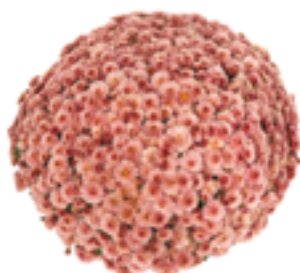

Crizantemă Multiflora Belgiană

Formă de glob perfectă, culori strălucitoare, flori bătute

NOU

Saragano

6. săptămâni

Saragano White

Saragano Yellow

Saragano Dark Orange

Saragano Dark Pink

Saragano Mauve

Saragano Red Bronze

Inova

6. săptămâni

Beppler

Inova Orange

Inova Pink

Inova Purple

Inova Red

Inova Salmon

Inova White

Inova Yellow

Crizanteme Multiflora deosebite

Flori mari, culori și flori deosebite

NOU

Coeur de Lorraine

8. săptămâni

Coeur de Lorraine Mauve

Coeur de Lorraine Perle

Coeur de Lorraine Violette

Coeur de Lorraine Rose

Flash Look

8. săptămâni