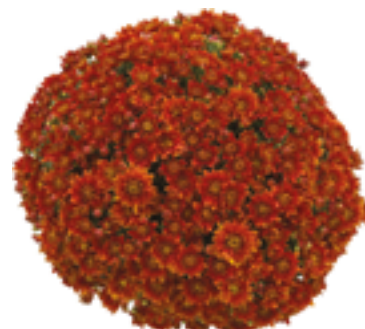

Crizantemă Multiflora Belgiană

Formă de glob perfectă, culori strălucitoare, flori bătute

NOU

Saragano

6. săptămâni

Saragano White

Saragano Yellow

Saragano Dark Orange

Saragano Dark Pink

Saragano Mauve

Saragano Red Bronze

Inova

6. săptămâni

Beppler

Inova Orange

Inova Pink