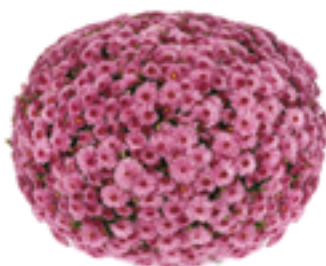

Crizantemă Multiflora Belgiană

Formă de glob perfectă, culori strălucitoare, flori bătute

NOU

Saragano

6. săptămâni

Saragano White

Saragano Yellow

Saragano Dark Orange

Saragano Dark Pink

Saragano Mauve

Saragano Red Bronze

Inova

6. săptămâni

Beppler

Inova Orange

Inova Pink

Inova Purple

Inova Red

Inova Salmon

Inova White

Inova Yellow

Crizanteme Multiflora deosebite

Flori mari, culori și flori deosebite

NOU

Coeur de Lorraine

8. săptămâni

Coeur de Lorraine Mauve

Coeur de Lorraine Perle

Coeur de Lorraine Violette

Coeur de Lorraine Rose

Flash Look

8. săptămâni