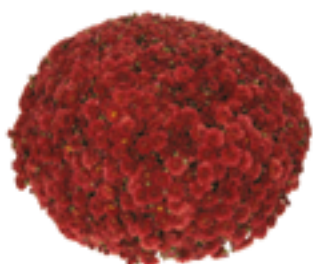

Crizantemă Multiflora Belgiană

Formă de glob perfectă, culori strălucitoare, flori bătute

NOU

Saragano

6. săptămâni

Saragano White

Saragano Yellow

Saragano Dark Orange

Saragano Dark Pink

Saragano Mauve

Saragano Red Bronze

Inova

6. săptămâni

Beppler

Inova Orange

Inova Pink

Inova Purple

Inova Red

Inova Salmon

Inova White

Inova Yellow

Crizanteme Multiflora deosebite

Flori mari, culori și flori deosebite

NOU